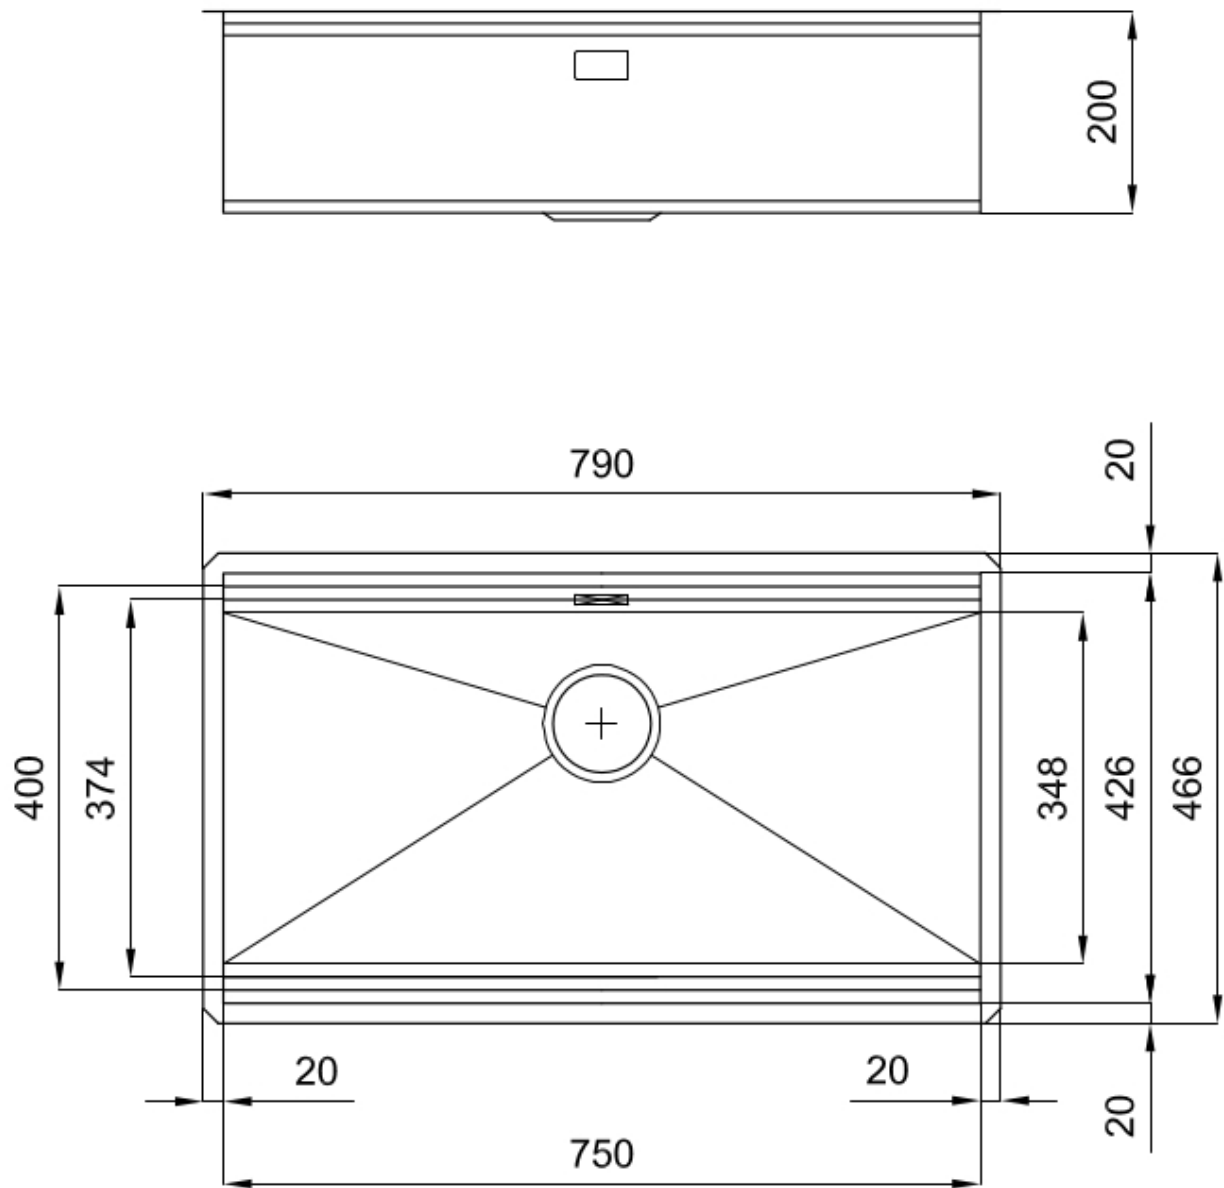

Acier inoxydable AISI 304

Textures

Satiné

Base

90 cm

Dimensions

790x466 mm

Équipement standard

Crochets de fixation, joint, vidange, trop-plein et siphon, Emballage en boîte

Trous mitigeur

Pas de trous en standard

Trou d'encastrement	Voir fiche technique (pour tous les modèles à fleur ou à fleur installés par-dessus, et sous-plan)
Égouttoir	Non
Largeur	79 cm
Mesure cuve	750x374mm
Numéro cuves	1 cuve
Vidange	Vidange Gold de 3,5

INCLU

2 x GRILLE NOIRE POUR
EVIERS RIVA A100E02

DESSINS TECHNIQUES

750

426

Cut out size - Dimensioni per foratura top

FOURNI

GRILLE NOIRE POUR EVIERS RIVA
A100 E02