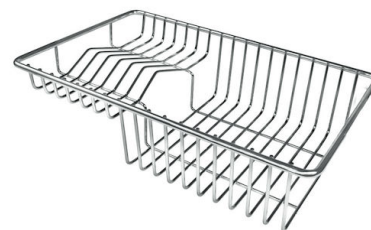

ACCESSOIRES OPTIONNELS

CUVETTE PERFOREE INOX
A154 F00

* uniquement en combinaison avec
l'accessoire A644 F04

**CUVETTE PERFOREE POUR EVIERS
RIVA**
A156 F00

GRILLE POR.ASSIETTES INOX
mm214x379
A100 C03

* uniquement en combinaison avec
l'accessoire A644 A01

GRILLE PORTE-ASSIETTES INOX
25x35
A100 A54

* uniquement en combinaison avec
l'accessoire A644 F04

PLANCHE DE DECOUPE CRYSTAL
23x41 CM
A631 C00

**PLANCHE DE DECOUPE DOUBLE
HDPE**
A644 A01

**PLANCHE DE DECOUPE DOUBLE
IROKO**
A644 F04